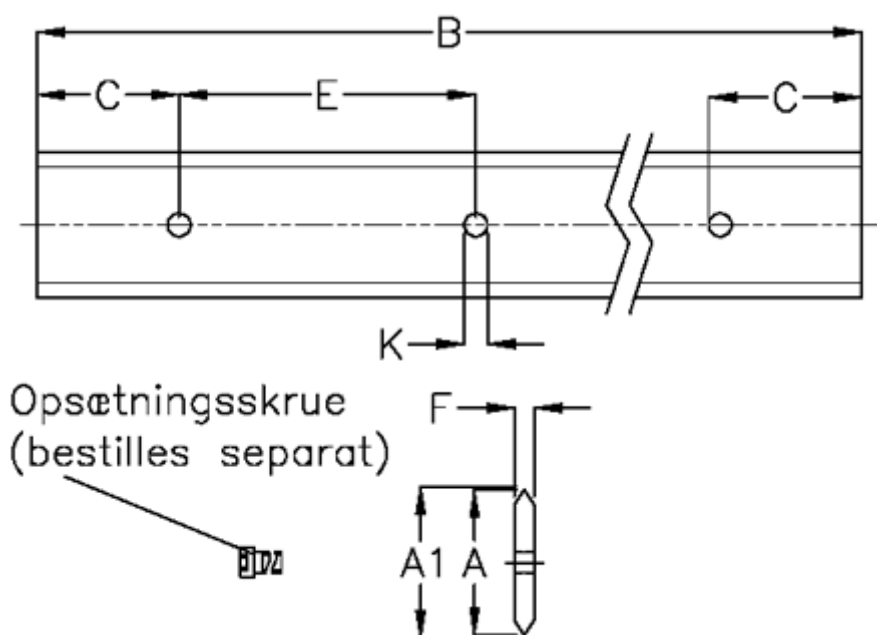

Varenummer: 059125896
Beskrivelse: Hepco SL2 profilskinne
SS M 44-896

Mål

A = 44
A1 = 44.81
B = 896
C = 43.0
E = 90
F = 6.1
For leje = 34
For skrue = M6x20

K = 7.0
vægt kg/1000 = 1900